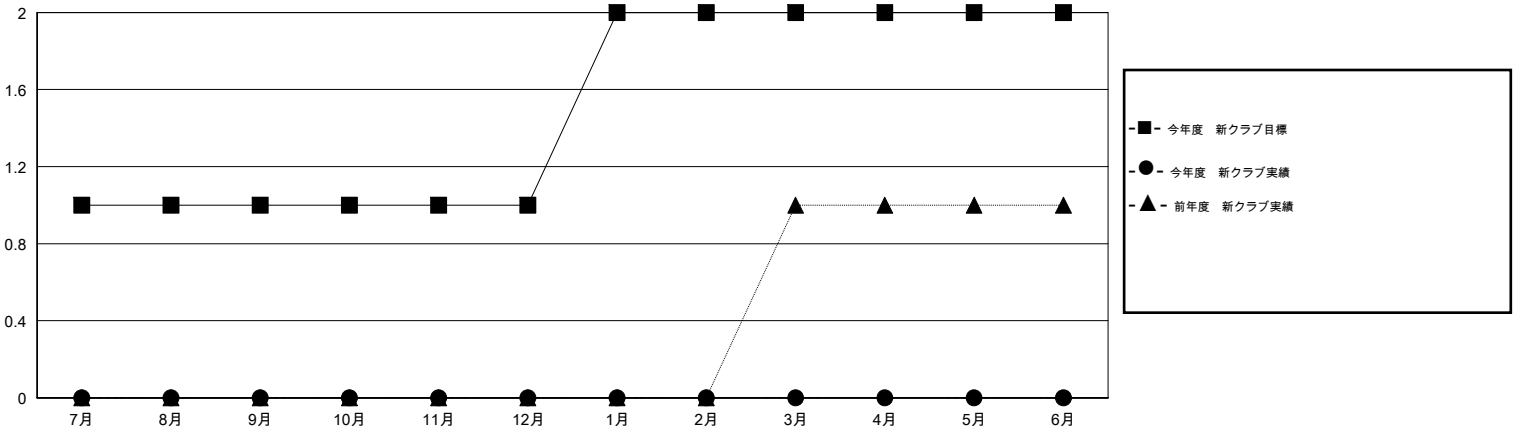

MONTHLY MEMBERSHIP PROGRESS REPORT

District 337 B

Results as of: 3/31/2017

GMT: Masayoshi Maruyama

地域 JAPAN

GMT会則地域

クラブ				名			
結果: 2016-2017				結果: 2016-2017			
四半期	新クラブ目標	新クラブ	解散クラブ	四半期	新会員 (再入会と転入を含めない) 純増目標	新会員 (再入会と転入を含めない) 実際	退会者 (転籍を含む) 実際
7月/8月/9月	1	0	0	7月/8月/9月	124	88	42
10月/11月/12月	0	0	0	10月/11月/12月	80	67	47
1月/2月/3月	1	0	0	1月/2月/3月	108	59	40
4月/5月/6月	0	0	0	4月/5月/6月	56	0	0

新クラブ目標及び実績累計

会員目標及び実績累計

解散クラブ: 0	59 CLUBS OF 69 一名以上の新会員を登録	男女別
退会者	会員累計データを見るには、ここをクリック ク	男性 2,193 (73.20%)
物故会員 13		女性 803 (26.80%)
クラブ解散 0		世帯主/家族会員合計 1,456
その他 116		国際会費半額の家族会員 796
合計 129		