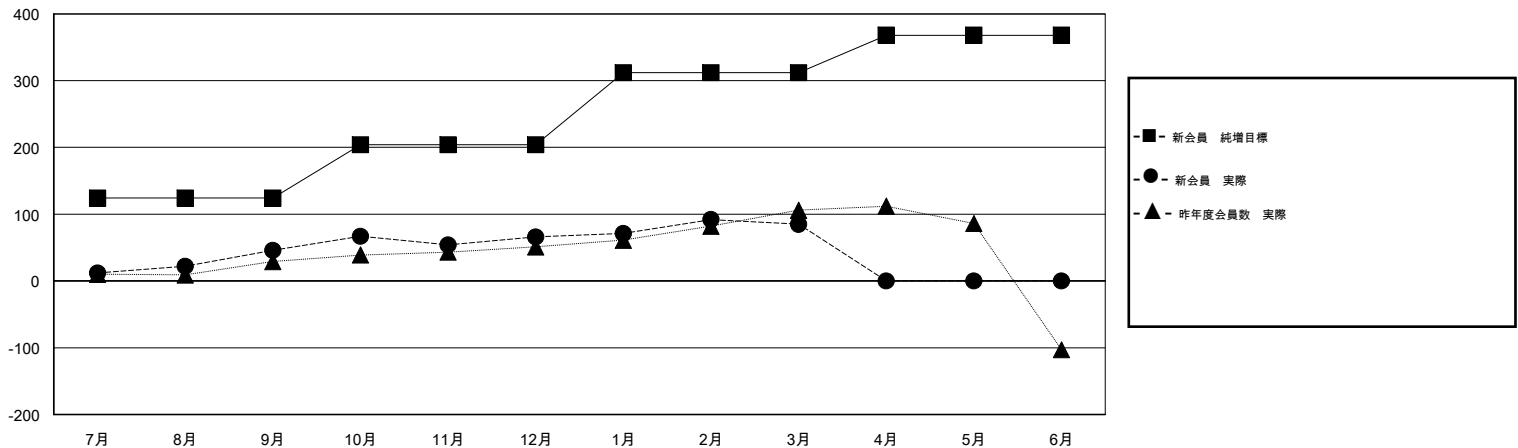

MONTHLY MEMBERSHIP PROGRESS REPORT

District 337 B

Results as of: 3/31/2017

GMT: Masayoshi Maruyama

地域 JAPAN

GMT会則地域

クラブ				名			
結果: 2016-2017				結果: 2016-2017			
四半期	新クラブ目標	新クラブ	解散クラブ	四半期	新会員 (再入会と転入を含めない) 純増目標	新会員 (再入会と転入を含めない) 実際	退会者 (転籍を含む) 実際
7月/8月/9月	1	0	0	7月/8月/9月	124	88	42
10月/11月/12月	0	0	0	10月/11月/12月	80	67	47
1月/2月/3月	1	0	0	1月/2月/3月	108	59	40
4月/5月/6月	0	0	0	4月/5月/6月	56	0	0

新クラブ目標及び実績累計

会員目標及び実績累計

解散クラブ: 0	59 CLUBS OF 69 一名以上の新会員を登録	男女別
退会者	会員累計データを見るには、ここをクリック ク	男性 2,193 (73.20%)
物故会員 13		女性 803 (26.80%)
クラブ解散 0		世帯主/家族会員合計 1,456
その他 116		国際会費半額の家族会員 796
合計 129		